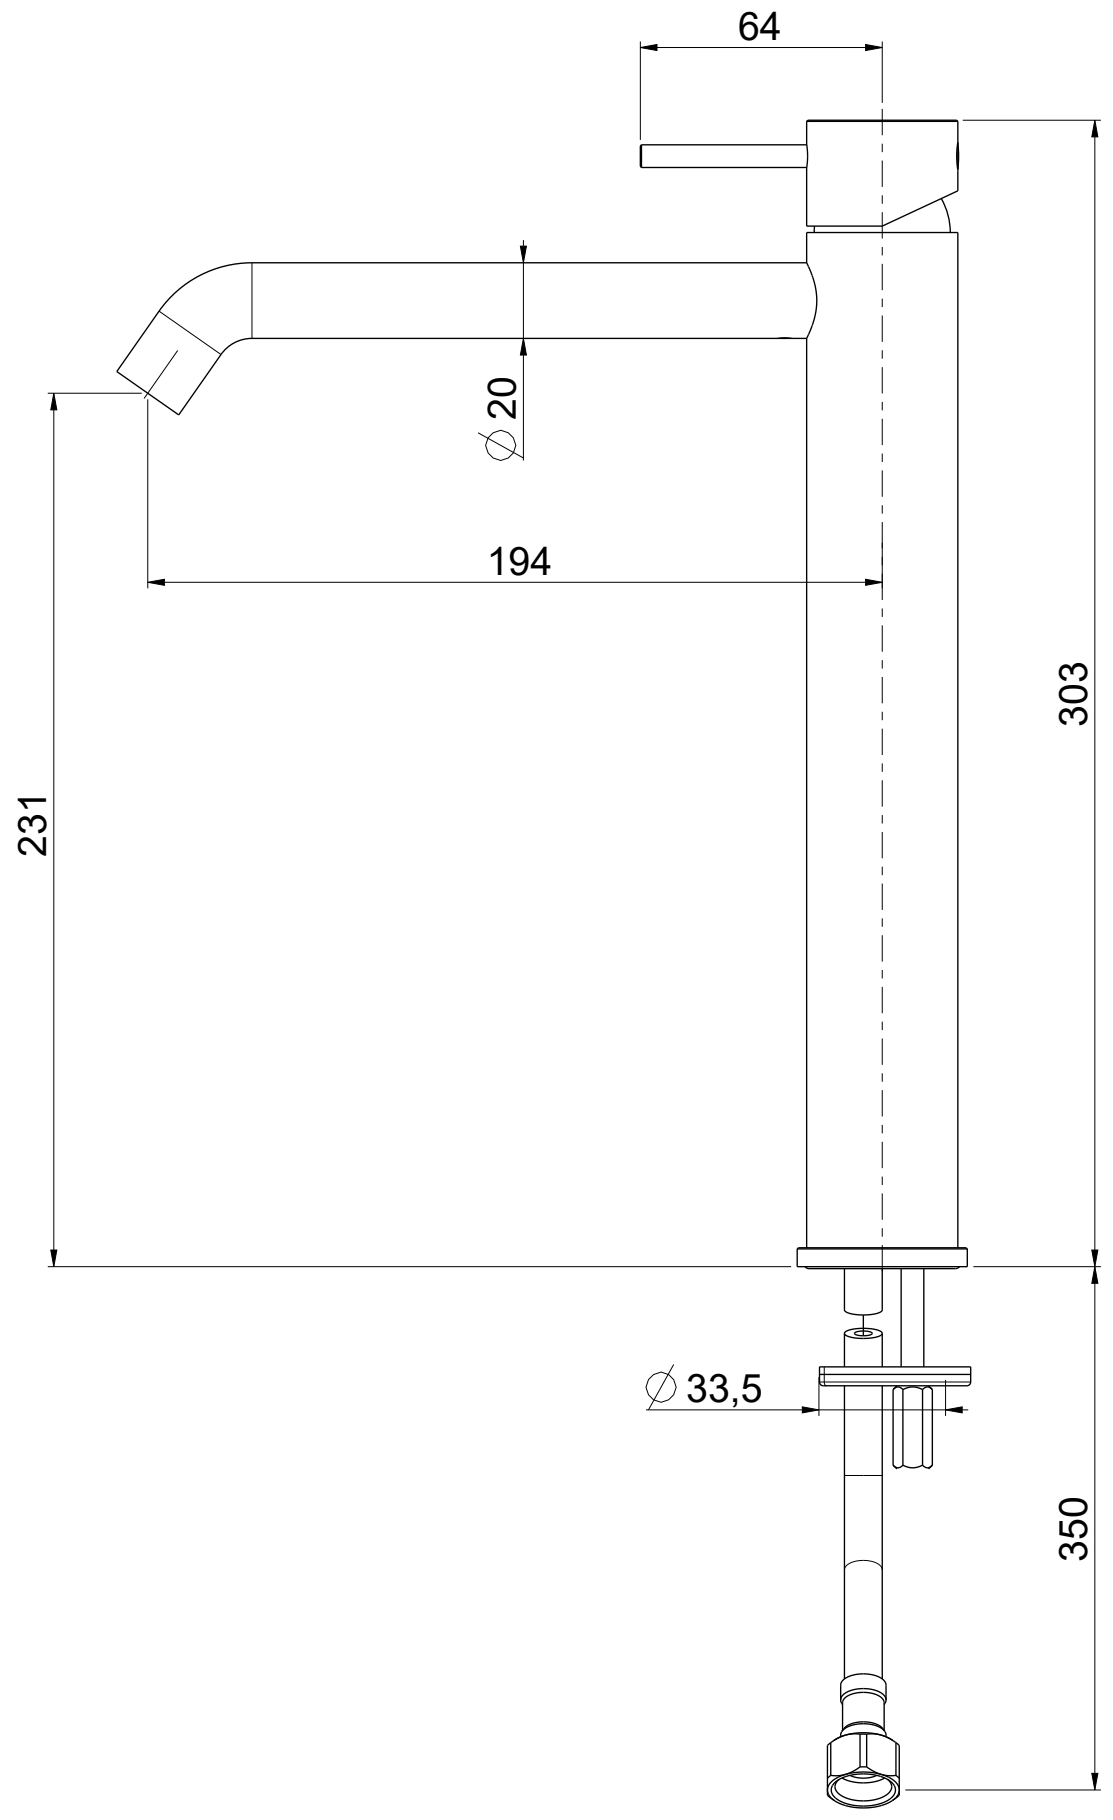

OIOLI RUBINETTERIE e-mail: mattia@oioli.com Via Pul Stretta, 10/12 28024 Gozzano (No) ITALY	DATA	6/3/2023	VERSIONE	PROGETTO	SCALA	CODICE DISEGNO	
	DISEGNATORE	B.F.	1.1		1:2	OILILT004RO	
	DESCRIZIONE						
MISCELATORE LAVABO ALTO LIFE							LILT004RO