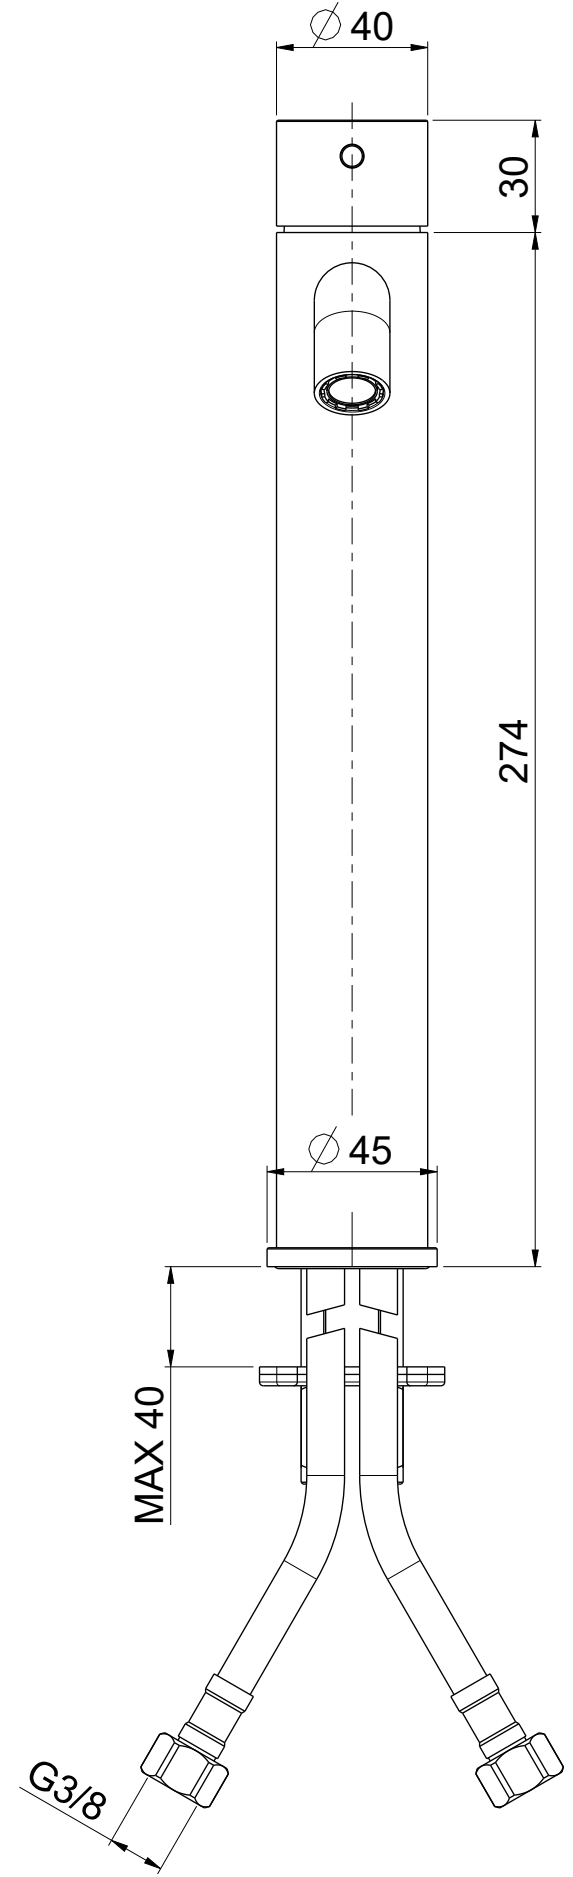

OIOLI RUBINETTERIE e-mail: mattia@oioli.com Via Pul Stretta, 10/12 28024 Gozzano (No) ITALY	DATA	6/3/2023	VERSIONE	PROGETTO	SCALA	CODICE DISEGNO	
	DISEGNATORE	B.F.	1.1		1:2	OILILT004RO	
	DESCRIZIONE						
MISCELATORE LAVABO ALTO LIFE							LILT004RO